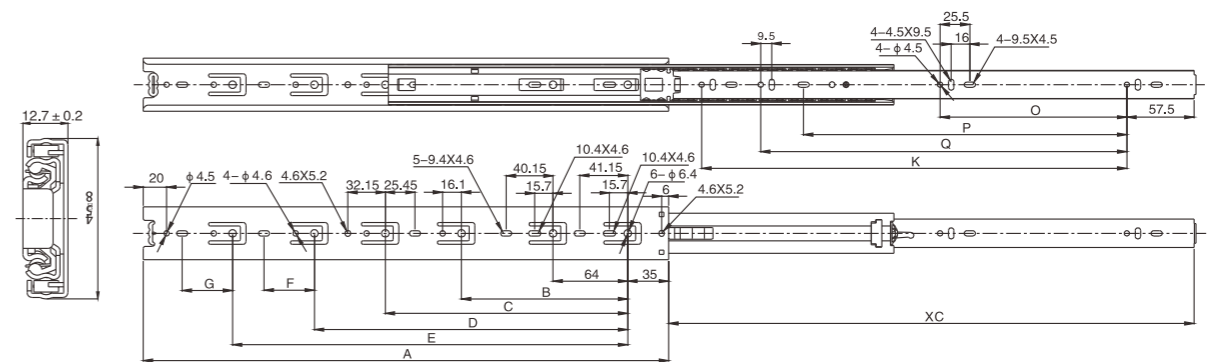

Ball Bearing Slides - Standard Duty

SKU: 4511

8W8 [Wd] "1 bZ [i #1 jWdZWZ": kjo"

SKU: 4511

Product Length : 250mm - 600mm ( 8" - 24" )

Dynamic load capacity: 45kg / 18"

Color: Blue zinc / black

Thickness: 1.1mmx1.1mmx1.2mm

Lifetime test: 50,000+ cycles

Packaging: 10 pairs per carton

**BIFMA/BHMA/KCMA(ANSI)  
GRADE 1 CERTIFIED**

Drawing description

Product #	Specification	A <sup>+0</sup> <sub>-0.3</sub>	B±0.2	C±0.2	D±0.2	E±0.2	F±0.2	G±0.2	XC±3	O±0.2	P±0.2	Q±0.2	K±0.2
4511-200	8"	200	116	--	--	--	--	--	200	--	126	--	--
4511-250	10"	250	148	--	--	--	--	--	250	--	--	176	--
4511-300	12"	300	224	--	--	--	--	--	300	96	--	--	224
4511-350	14"	350	--	--	224	--	50	--	350	128	--	--	256
4511-400	16"	400	224	--	288	--	--	--	400	160	--	--	320
4511-450	18"	450	224	352	--	--	--	--	450	160	--	--	352
4511-500	20"	500	224	352	416	--	--	--	500	192	--	--	416
4511-550	22"	550	224	352	416	--	50	--	550	224	--	--	448
4511-600	24"	600	224	352	480	--	50	--	600	256	--	--	512

Ball Bearing Slides