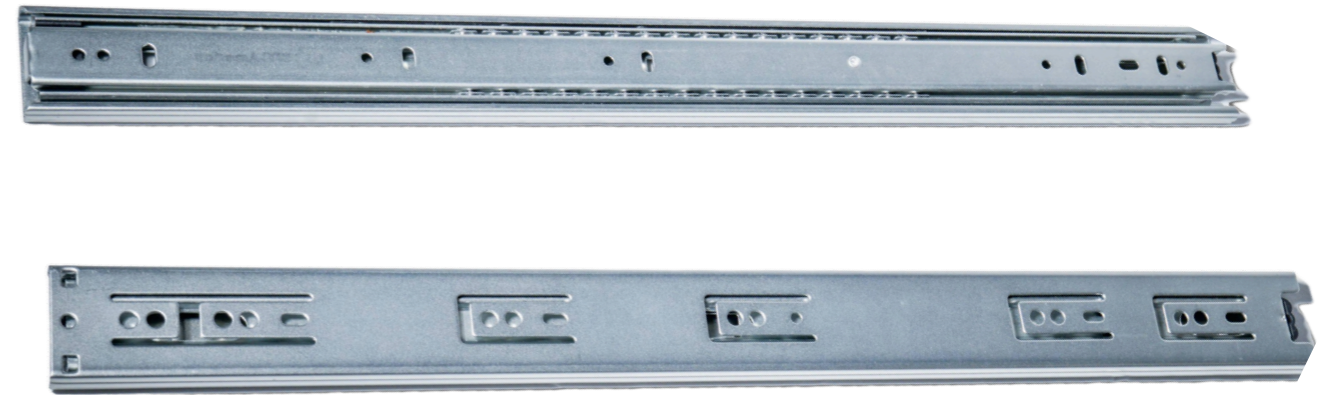

Ball Bearing Slides - Standard Duty

SKU: 4511

8W8 [Wd] "1 bZ [i #1 jWdZWZ": kjo"

SKU: 4511

Product Length : 250mm - 600mm ( 8" - 24" )

Dynamic load capacity: 45kg / 18"

Color: Blue zinc / black

Thickness: 1.1mmx1.1mmx1.2mm

Lifetime test: 50,000+ cycles

Packaging: 10 pairs per carton

**BIFMA/BHMA/KCMA(ANSI)  
GRADE 1 CERTIFIED**

Drawing description

Product #	Specification	A <sup>+0</sup> <sub>-0.3</sub>	B±0.2	C±0.2	D±0.2	E±0.2	F±0.2	G±0.2	XC±3	O±0.2	P±0.2	Q±0.2	K±0.2
4511-200	8"	200	116	--	--	--	--	--	200	--	126	--	--
4511-250	10"	250	148	--	--	--	--	--	250	--	--	176	--
4511-300	12"	300	224	--	--	--	--	--	300	96	--	--	224
4511-350	14"	350	--	--	224	--	50	--	350	128	--	--	256
4511-400	16"	400	224	--	288	--	--	--	400	160	--	--	320
4511-450	18"	450	224	352	--	--	--	--	450	160	--	--	352
4511-500	20"	500	224	352	416	--	--	--	500	192	--	--	416
4511-550	22"	550	224	352	416	--	50	--	550	224	--	--	448
4511-600	24"	600	224	352	480	--	50	--	600	256	--	--	512

Ball Bearing Slides