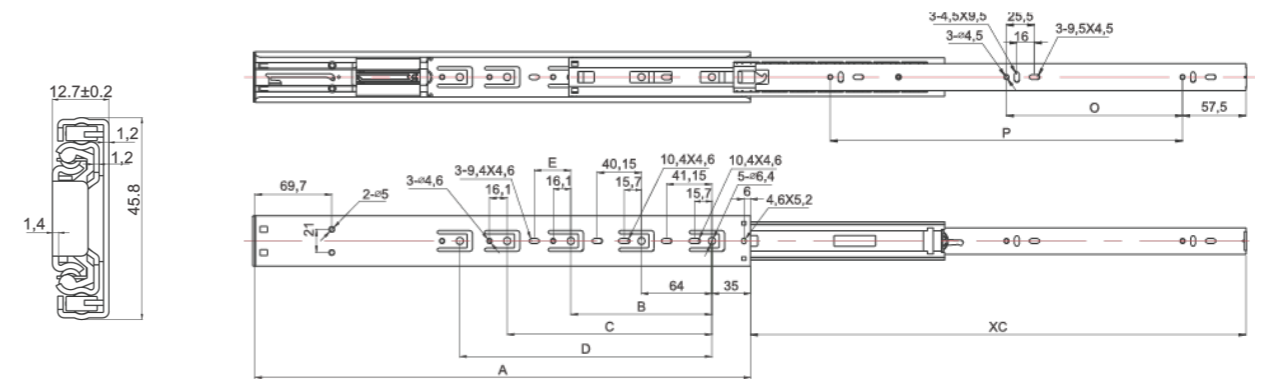

# Push Open Side Mount Slides

## Product Parameters

- Product Length : 300mm - 600mm (12" - 24")
- Dynamic load capacity: 34kg / 18"
- Color: Blue zinc / black
- Thickness: 1.2mm / 1.2mm / 1.4mm
- Lifetime test: 50,000+ cycles
- Packaging: 10 pairs per carton

### Drawing description

Product #	Size	A0-0.3	B±0.2	C±0.2	D±0.2	E±0.2	XC±3	O±0.2	P±0.2
4558-300HH	12"	300					295	96	214.5
4558-350HH	14"	350	128				350	128	256
4558-400HH	16"	400	192				400	160	288
4558-450HH	18"	450	224				450	160	320
4558-500HH	20"	500	224	288			500	192	384
4558-550HH	22"	550	224	320		50	550	224	416
4558-600HH	24"	600	224	320	384		600	256	480