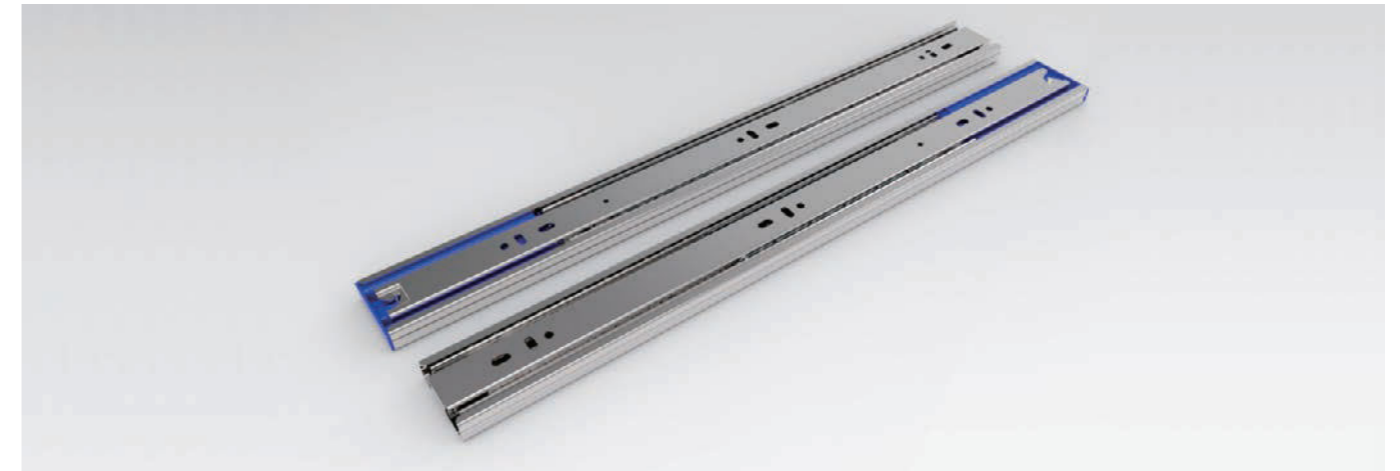

# Push Open Side Mount Slides

SKU: 4558

Side Mount Slide Series

# Push Open Side Mount Slides

## Product Parameters

- Product Length : 300mm - 600mm (12" - 24")
- Dynamic load capacity: 34kg / 18"
- Color: Blue zinc / black
- Thickness: 1.2mm / 1.2mm / 1.4mm
- Lifetime test: 50,000+ cycles
- Packaging: 10 pairs per carton

### Drawing description

Product #	Size	A0-0.3	B±0.2	C±0.2	D±0.2	E±0.2	XC±3	O±0.2	P±0.2
4558-300HH	12"	300					295	96	214.5
4558-350HH	14"	350	128				350	128	256
4558-400HH	16"	400	192				400	160	288
4558-450HH	18"	450	224				450	160	320
4558-500HH	20"	500	224	288			500	192	384
4558-550HH	22"	550	224	320		50	550	224	416
4558-600HH	24"	600	224	320	384		600	256	480